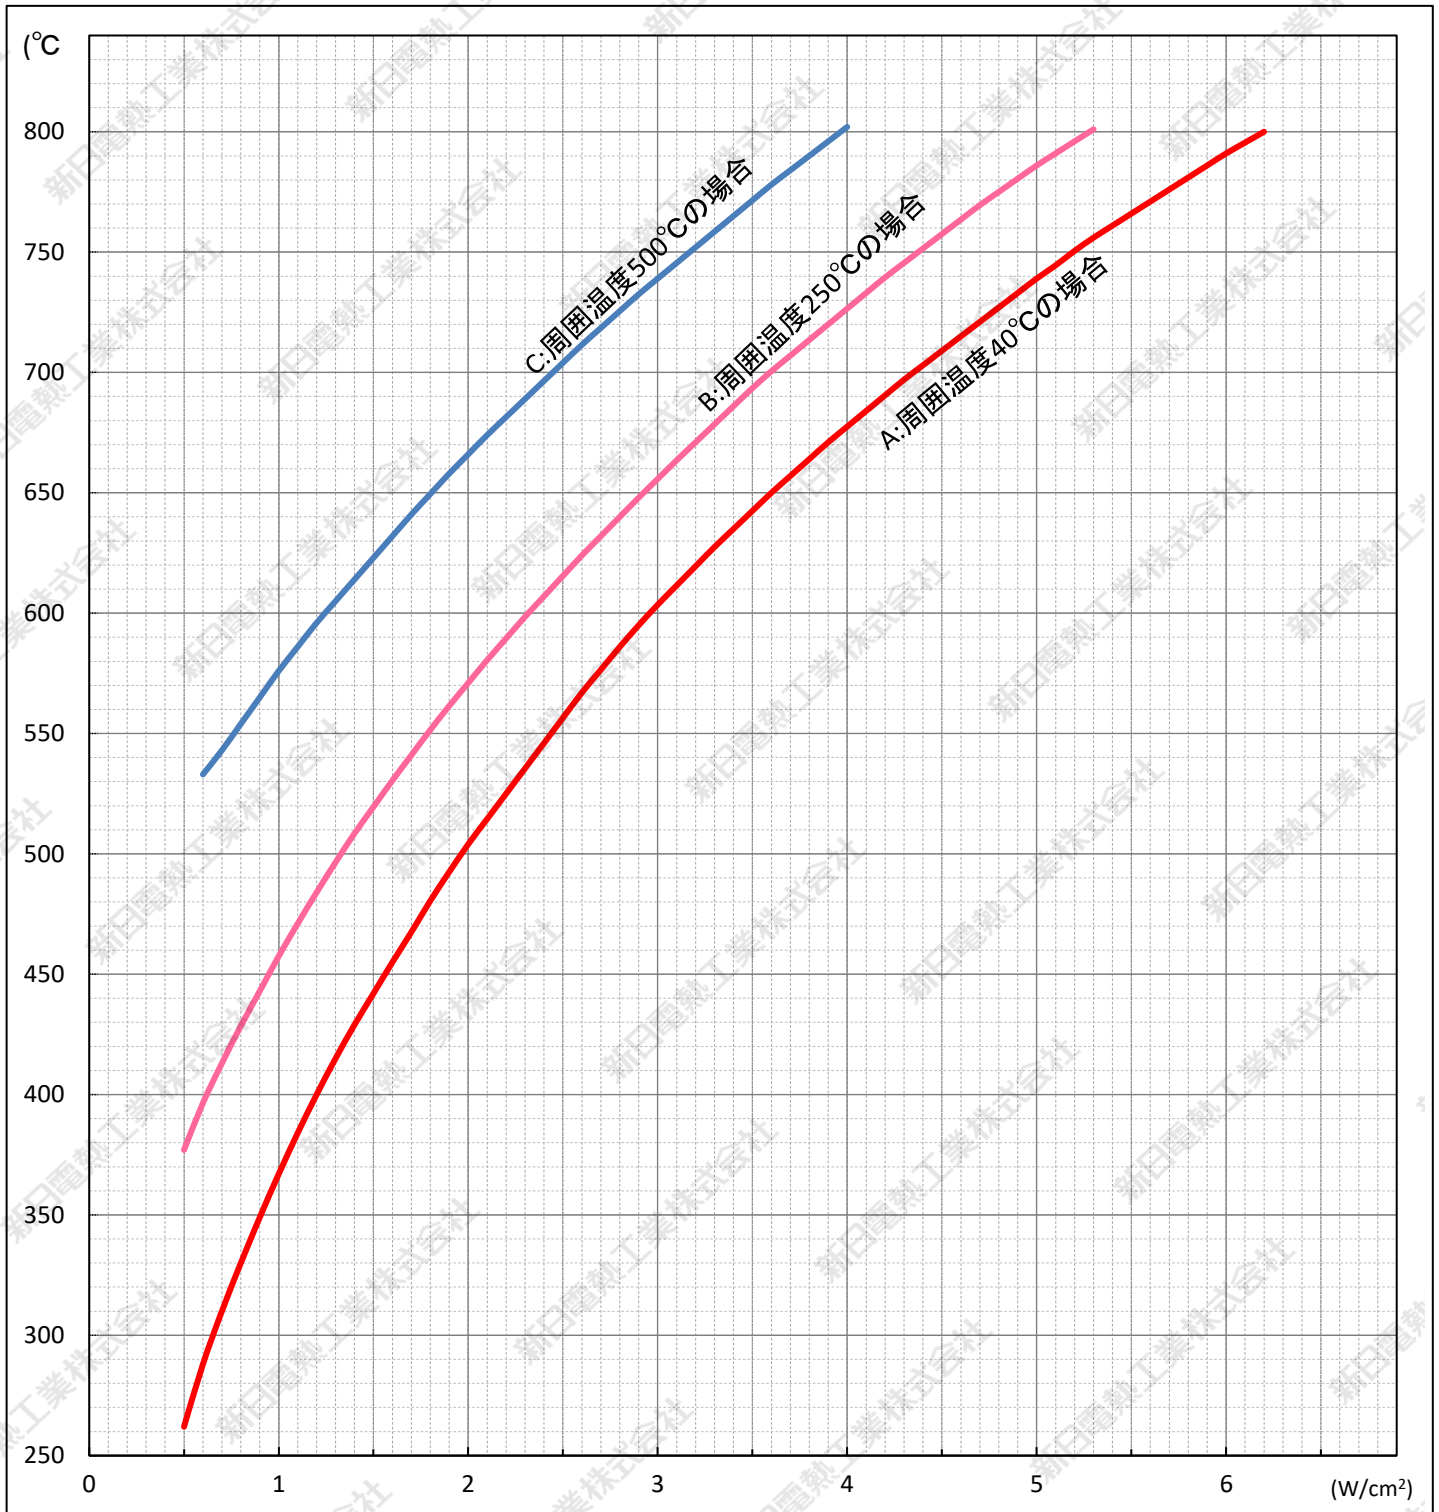

シーズヒーターを炉中に放置した場合の表面温度と電力密度との関係

注: 参考値です。目安としてご利用ください。

新日電熱工業株式会社

TEL: 0120-435-130