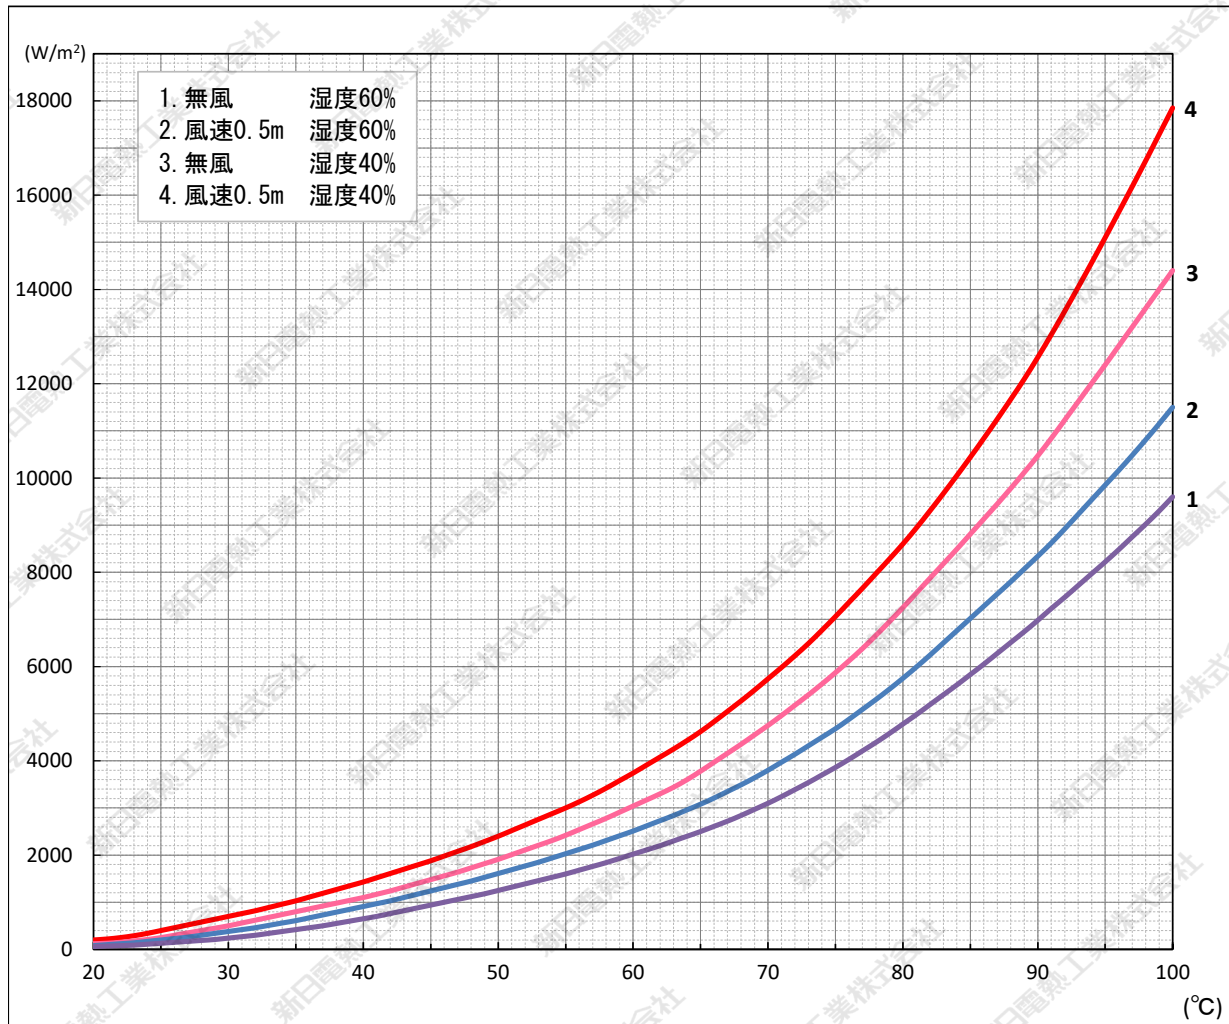

水の熱損失(放熱量)

注: 参考値です。目安としてご利用ください。