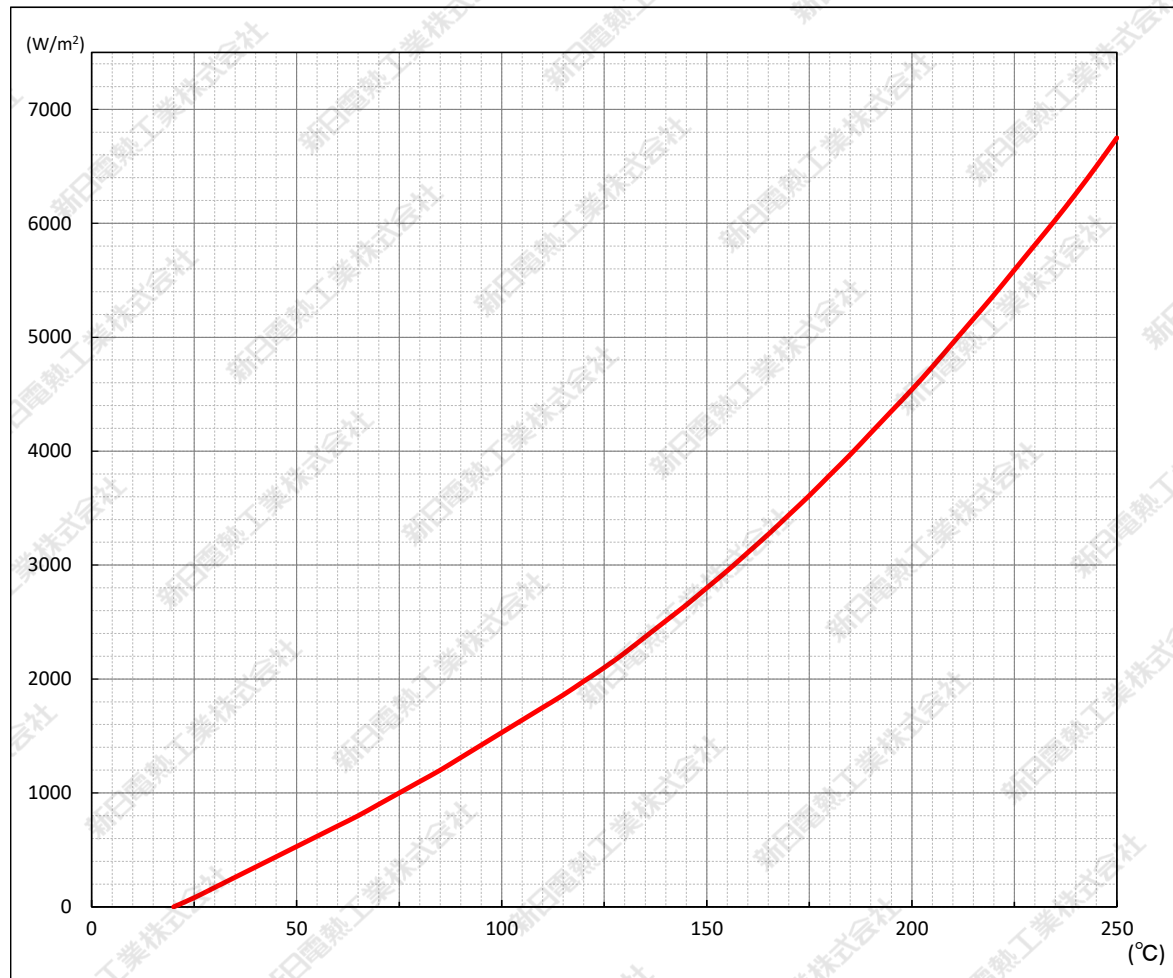

オイル・パラフィンの熱損失(放熱量)

注: 参考値です。目安としてご利用ください。